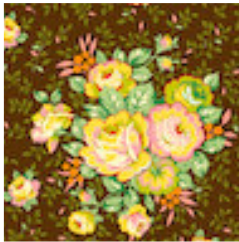

## Heather Bailey – Colección Pop Garden

100% Algodón

Ancho: 1,15m

**Brown**

**Green**

**Ice**

**Peach**

**Yellow**

**Green**

**Red**

**Rose**

**Turquoise**

**Ice**

**Ivory**

**Lime**

*Free Spirit*

## Heather Bailey – Colección Pop Garden

100% Algodón

Ancho: 1,15m

Yellow

Brown

Ivory

Lime

Peach