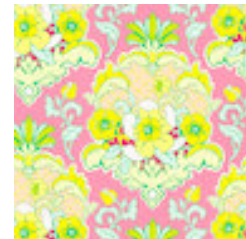

## Heather Bailey – Colección Pop Garden

100% Algodón

Ancho: 1,15m

Lime

Rose

Turquoise

Green

Ivory

Red

Rose

Celery

Gold

Green

Ice

Rose