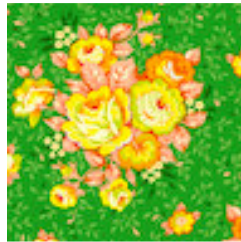

## Heather Bailey – Colección Pop Garden

100% Algodón

Ancho: 1,15m

**Brown**

**Green**

**Ice**

**Peach**

**Yellow**

**Green**

**Red**

**Rose**

**Turquoise**

**Ice**

**Ivory**

**Lime**

*Free Spirit*

## Heather Bailey – Colección Pop Garden

100% Algodón

Ancho: 1,15m

Yellow

Brown

Ivory

Lime

Peach