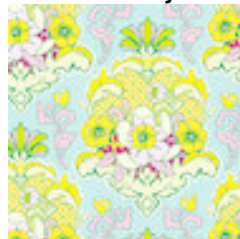

## Heather Bailey – Colección Pop Garden

100% Algodón

Ancho: 1,15m

Lime

Rose

Turquoise

Green

Ivory

Red

Rose

Celery

Gold

Green

Ice

Rose